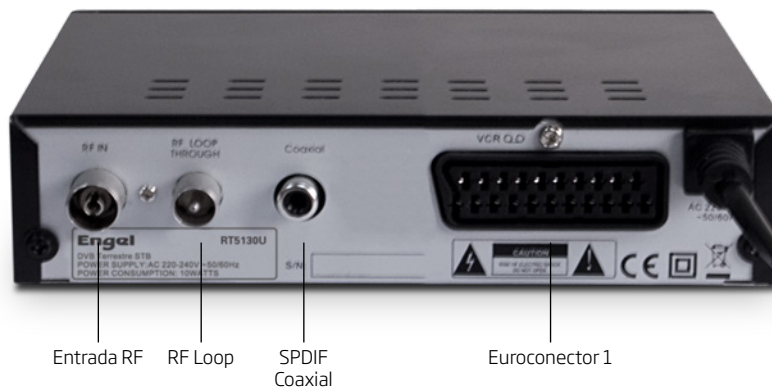

RECEPTOR DIGITAL TERRESTRE

CARACTERÍSTICAS TÉCNICAS

- Receptor Digital Terrestre OFDM-2K/8K
- Permite la gestión de ficheros de vídeo (MPEG-2), audio (MP3) e imágenes (JPEG)
- Entrada USB 1.1
- Alta calidad de imagen y sonido
- Búsqueda de canales automática y manual
- Menús en pantalla multi-idioma
- Guía electrónica de programas (INFO), Teletexto VBI
- Gestión de canales y bloqueo paterno de canales por código de acceso
- Toma de euroconector
- Conector de salida de Audio Digital

UNIDADES EMBALAJE:

1/6

EAN:

8 413173 360123

CONEXIONES

EMBALAJE

medidas: 213 x 185 x 64 mm

INCLUYE