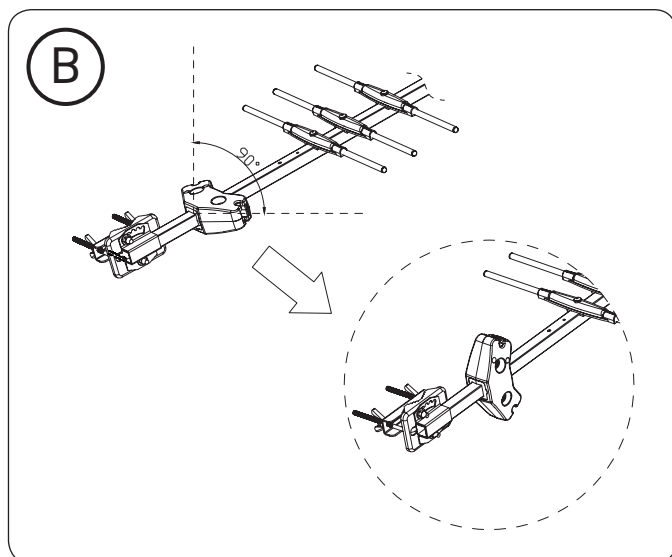

Teléfono de asistencia:
902 102 730

France Tel. Call Center:
01 60 63 76 50