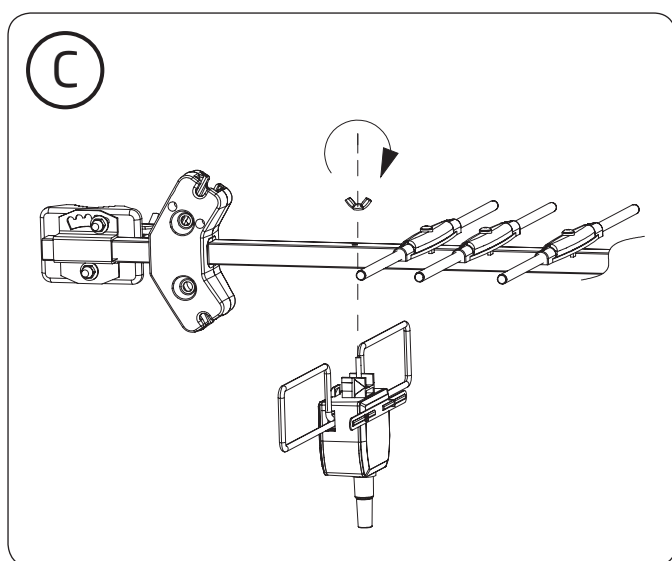

Teléfono de asistencia:
902 102 730

France Tel. Call Center:
01 60 63 76 50